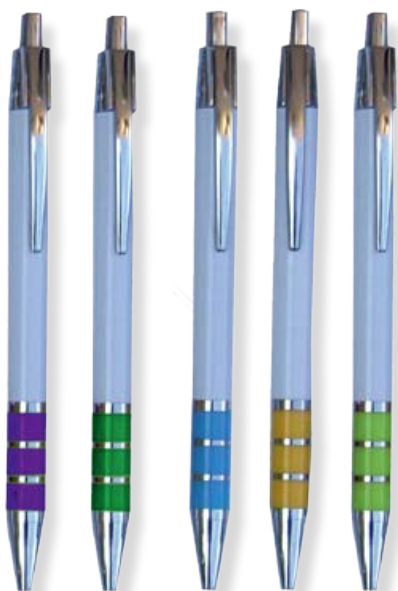

## Stylo TC7539BL

Stylo à bille bouton poussoir.  
 Capuchon en métal et corps du stylo  
 en plastique brillant  
 Mine: standard encore bleue  
 Marquage: Sérigraphie - Numérique  
 Couleurs: 6