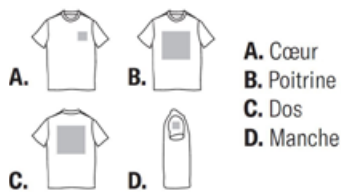

Sweat-Shirt Sans capuche

Sweat-shirt sans capuche. Finition double surpiqûre. Coupé cousu et coupe ajustée. Poignets et bas en bord côte élasthanne. L'objet publicitaire idéal pour vos clients. Nouvelle idée de cadeau de textile pour l'année 2020

Couleurs: Bleu, Rouge, Noir, Vert, Blanc et autres sur commande

Grammage : 180 g/m² (D'autres grammages sur commande)

Marquage: Transfert - Broderie - Flex

Matière : 100% coton semi-peigné

Emplacement de personnalisation au choix :