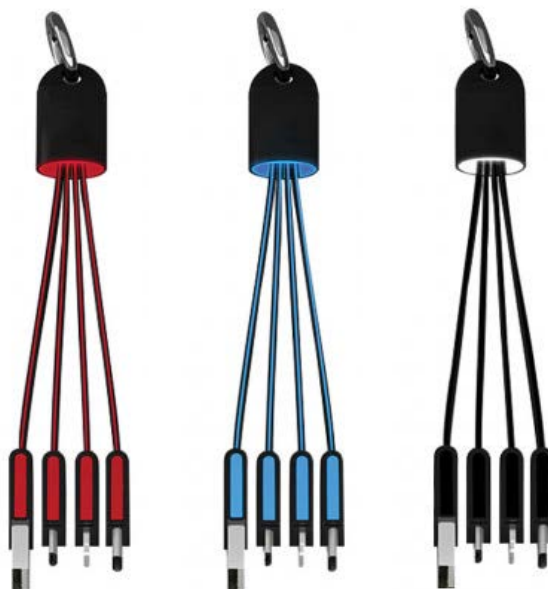

LUMINOS

Marquage laser lumineux

**NEW
ARTICLE**

● Câble AG0093

● CABLE MULTI-CHARGES

● Câble de recharge compatible avec tous les modèles de smartphones qui sont dotés d'un port USB Type-C, micro-USB, d'un Apple Lightning® et d'un port Type-C. Le tout avec la technologie LUMINOS.

● Dimensions: 11.5cm - Couleurs: 4

● Marquage: Gravure pour l'effet lumineux

— Votre logo en lumière LED

● Câble AG0063

● CABLE MULTI-CHARGES 2M

● Câble de recharge compatible avec tous les modèles de smartphones qui sont dotés d'un port USB Type-C, micro-USB, d'un Apple Lightning® et d'un port Type-C. Le modèle le plus long parmi les câbles multi-charges.

● Dimensions: 1.2m - Couleurs: 4

● Marquage: Impression numérique - Sérigraphie

**NEW
ARTICLE**