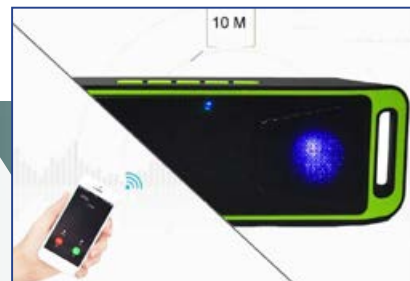

Une puissance de **son maximale**
avec **nos enceintes audio MEGABASS**

Bluetooth HandsFree Micro SD Line IN

MEGABASS

Enceinte Audio XVM268B

ENCEINTE AUDIO MEGABASS

Dimensions: 180 x 44 x 61mm - **Masse:** 350 g - **Puissance:** 6W - Radio FM - Port carte mémoire - USB - Sortie AUX
Bluetooth: V4.1- **Capacité de batterie:** 1200 mah
Couleur: Noir, **Marquage:** Sérigraphie ou Numérique

USB AUX ON/OFF TF
charging port

Bluetooth HandsFree Micro SD Line IN

MEGABASS

Enceinte Audio XVBS025

ENCEINTE AUDIO MEGABASS

Dimensions: 103 x 94 x 94mm - **Double enceintes**
Puissance: 3W x 2, **Batterie:** 1800 mah
Radio FM - Port carte mémoire - USB - AUX
Couleurs: Bleu, Gris, Noir, **Marquage:** Sérigraphie ou Num.