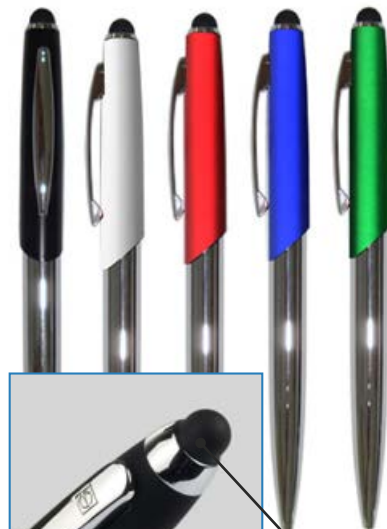

## Stylo YDM16464M

Stylo à bille en Métal avec mécanisme rotatif, Capuchon en métal et corps du stylo en métal.

Mine: standard encore bleue

Marquage: Gravure

Couleurs: 4

**NEW  
ARTICLE**

Embout  
Tactile

## Stylo AL9332

Nouveau modèle stylo tactile pour la collection 2020! Mécanisme rotatif, Capuchon tactile et corps en métal.

Mine: standard encore bleue

Marquage: Gravure

Couleurs: 6

Embout  
Tactile