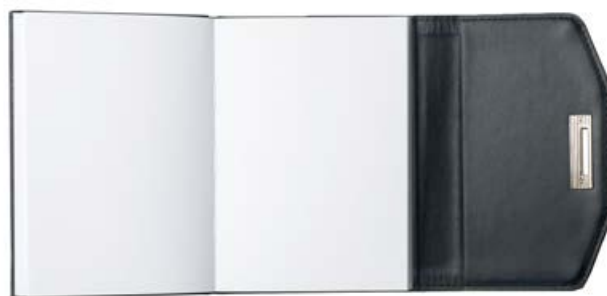

## RPBKM730N

NINA RICCI  
PARIS

Set de bloc notes A6 avec stylo et porte clés. Le notebook "Fermoir" Nina Ricci est l'accessoire d'écriture sophistiqué ultime. Fabriqué en imitation cuir très lisse et luxueuse de couleur rose poudre, il se distingue par la fermeture de signature nina ricci plaquée or clair.