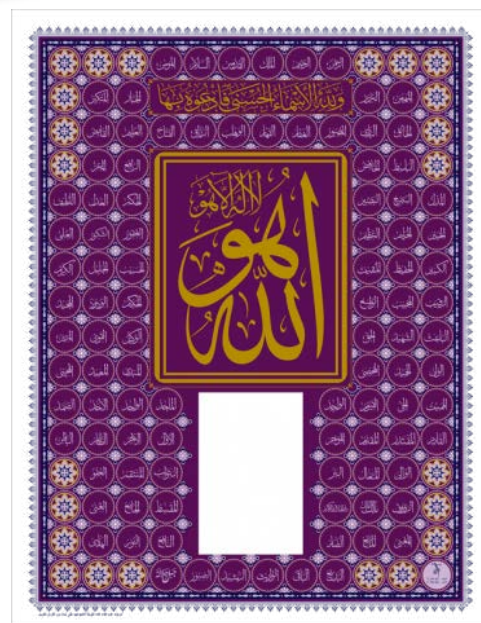

Calendriers

Murales ou de bureau

CALENDAR

CALENDRIER PERSONNALISÉ

Possibilités de personnalisation poussées: de la taille du calendrier au nombre de pages, des couleurs et de la conception.

Tapis Souris & Sous Main