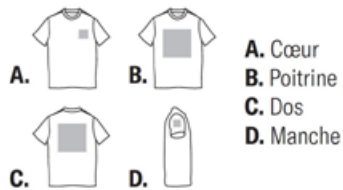

Tee shirt Col Rond

Avec sa coupe ample et tubulaire, ce tee-shirt personnalisé de 145 gr/m² est le t-shirt publicitaire pas cher de notre collection. Idéal pour les petits budgets, ce tee-shirt floqué de votre logo est l'objet publicitaire incontournable pour votre communication.

Couleurs: Bleu, Rouge, Noir, Vert, Blanc et autres sur commande

Grammage : 145 g/m² (D'autres grammages sur commande)

Marquage: Transfert - Broderie - Flex

Matière : 100% coton

Emplacement de personnalisation au choix :