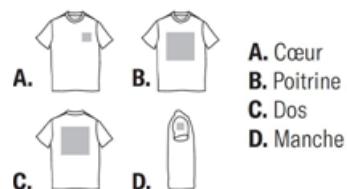

Doudoune Avec/Sans Manches

Cette doudoune avec ou sans manches personnalisée pour homme est légère et confortable. Elle dispose d'un col montant, d'une coupe près du corps et de 2 poches avec zip assorti à la doublure. Cette doudoune est le cadeau idéal pour l'hiver.

Couleurs: Bleu, Rouge, Noir, Vert, Blanc et autres sur commande

Grammage : Au choix et suivant le stock disponible

Marquage: Transfert - Broderie - Flex

Matière: Polyester, Doublure nylon, au choix

Emplacement de personnalisation au choix :