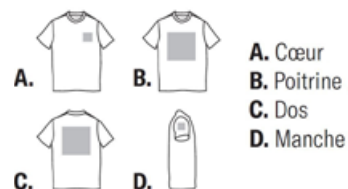

Tee shirt Col en V

Ce tee-shirt publicitaire de 145 gr/m² est l'objet promotionnel adéquat pour diffuser vos messages. T-shirt personnalisable, il marquera l'esprit de vos contacts avec votre logo. Ce t-shirt dispose également d'une bande de propreté au col en V.

Couleurs: Bleu, Rouge, Noir, Vert, Blanc et autres sur commande

Grammage : 145 g/m² (D'autres grammages sur commande)

Marquage: Transfert - Broderie - Flex

Matière : 100% coton **Emplacement de personnalisation au choix :**