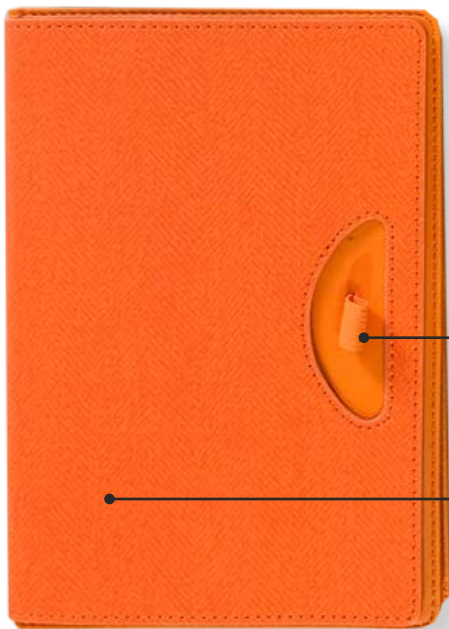

**NEW
ARTICLE**

Cuir souple pour un très bon rendu en sérigraphie ou en numérique

● **Notebook XC20109**

● **NOTEBOOK SPIRALE A5**

● Notebook publicitaire avec couverture rigide marbré et un effet texturé à personnaliser.

● **Marquage:** Gravure - Impression numérique

Dimensions: 21cm x 15cm

Emplacement Stylo

Surface d'impression rigide pour un bon rendu en gravure

Porte cartes à l'intérieur

**NEW
ARTICLE**

● **Notebook XC20125**

● **NOTEBOOK SPIRALE A5**

● Notebook publicitaire avec couverture rigide marbré et un effet texturé à personnaliser.

● **Marquage:** Gravure - Impression numérique

Dimensions: 21cm x 15cm