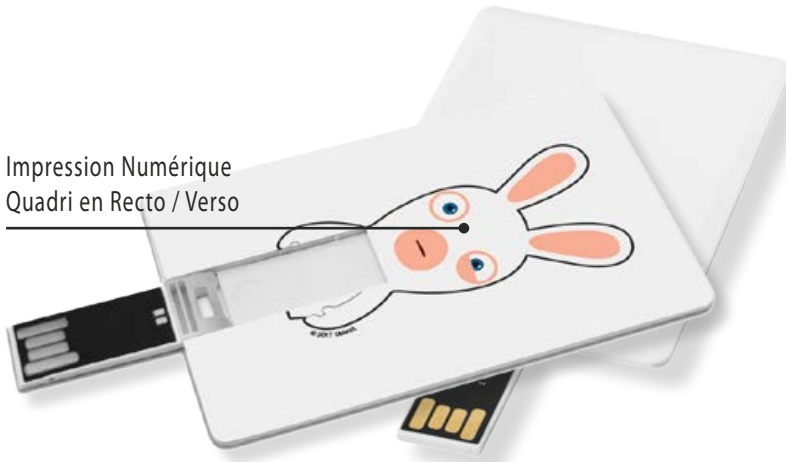

## Vos données où que vous soyez !

La clé usb est devenue l'objet publicitaire incontournable de ces dernières années !

Vous êtes une entreprise, une association ou une collectivité souhaitant donner une nouvelle dynamique à votre communication ? Personnalisée avec votre logo, la clé usb accompagnera vos clients ou prospects aussi bien dans la vie professionnelle que personnelle.

Personnalisée avec votre logo, la clé usb accompagnera vos clients ou prospects aussi bien dans la vie professionnelle que personnelle.

Marquage en **gravure** ou en impression **numérique Quadri**

Impression Numérique  
Quadri en Recto / Verso