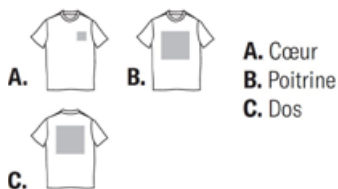

Gilet Bodywarmer

Gilet sans manches avec 2 ou 4 pour téléphone portable, outils et autres. Possibilités de personnalisation poussées avec broderie, transfert ou flex sur le dos. Ouverture zip, avec possibilité de rajouter les zips sur les poches et de rajouter des éléments.

Couleurs: Au choix sur commande

Grammage : Au choix et suivant le stock disponible

Marquage: Transfert - Broderie - Flex

Matière : Polyester - Coton & autres au choix

Emplacement de personnalisation au choix :