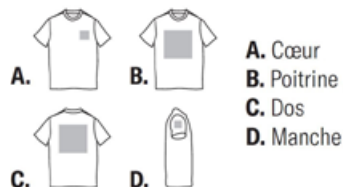

Polo 100% coton

Polo personnalisé coupé cousu avec bande de propreté au col. Col en côte. Patte 3 boutons ton sur ton renforcée. Bas droit avec fentes latérales. Pour une personnalisation unique sur chaque vêtement vous pouvez faire une impression nominatif.

Couleurs: Bleu, Rouge, Noir, Vert, Blanc et autres sur commande
Grammage : 180 g/m² (D'autres grammages sur commande)

Marquage: Transfert - Broderie - Flex

Matière : 100% coton

Emplacement de personnalisation au choix :