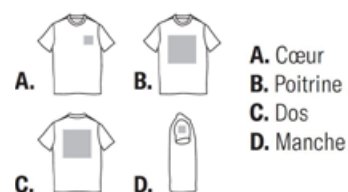

Sweat-Shirt Publicitaire

Sweat-shirt sans zip avec poche kangourou et capuche doublée avec lacet ton sur ton. Manches montées. Finition double surpiqûre. Coupé cousu et coupe ajustée. Poignets et bas en bord côte élasthanne. L'objet publicitaire idéal pour vos clients.

Couleurs: Rouge, Noir, Gris Blanc et autres sur commande

Grammage : Au choix et suivant le stock disponible

Marquage: Transfert - Broderie - Flex

Matière : Coton & polyester

Emplacement de personnalisation au choix :