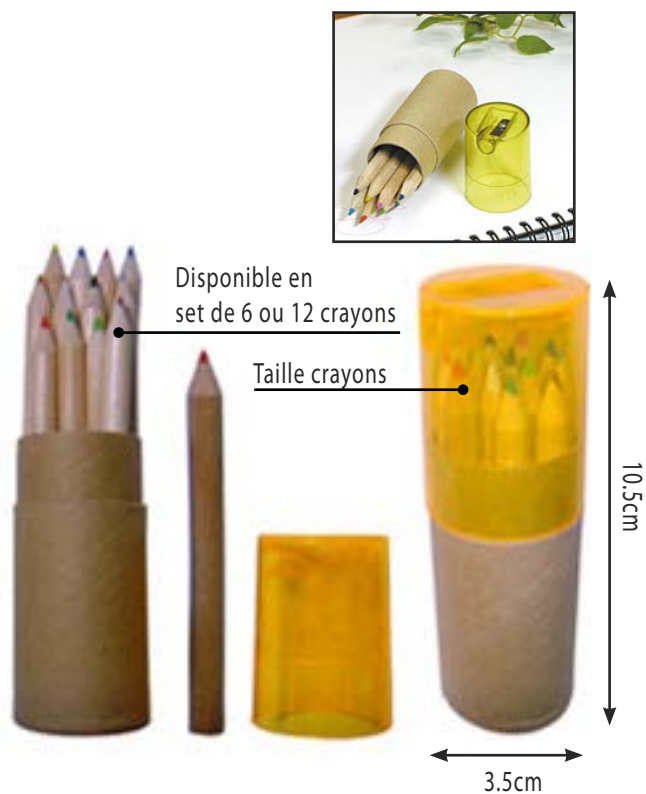

SN035(6C) - SN036(12C)

SET DE 6 OU DE 12 DE MINI CRAYONS

Marq: Sérigraphie- Numérique