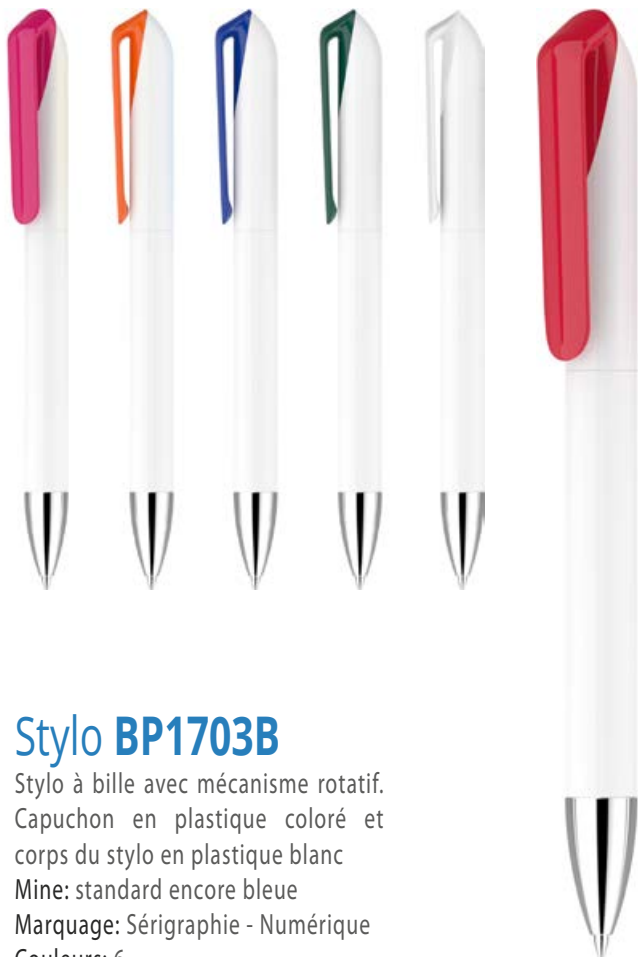

Stylo BP1703B

Stylo à bille avec mécanisme rotatif.
Capuchon en plastique coloré et
corps du stylo en plastique blanc
Mine: standard encore bleue
Marquage: Sérigraphie - Numérique
Couleurs: 6