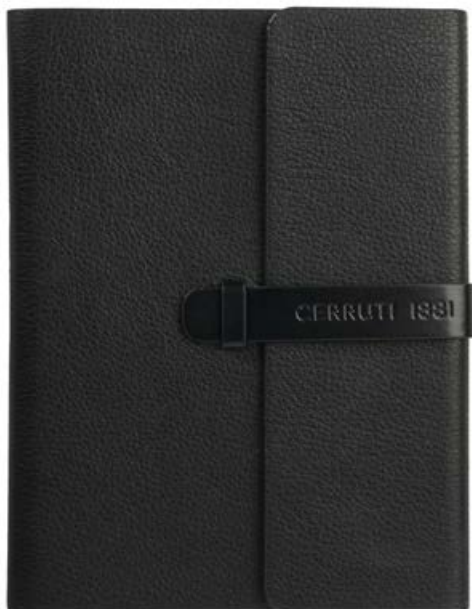

## NPBM811A

CERRUTI 1881

Coffret notebook A6 et stylo à bille. Ce cahier A6 est moderne et dynamique. Le mélange de textures noires douces est séparé par un liseré blanc surprenant pour une sensation sportive, idéale à assortir avec les stylos éponymes.