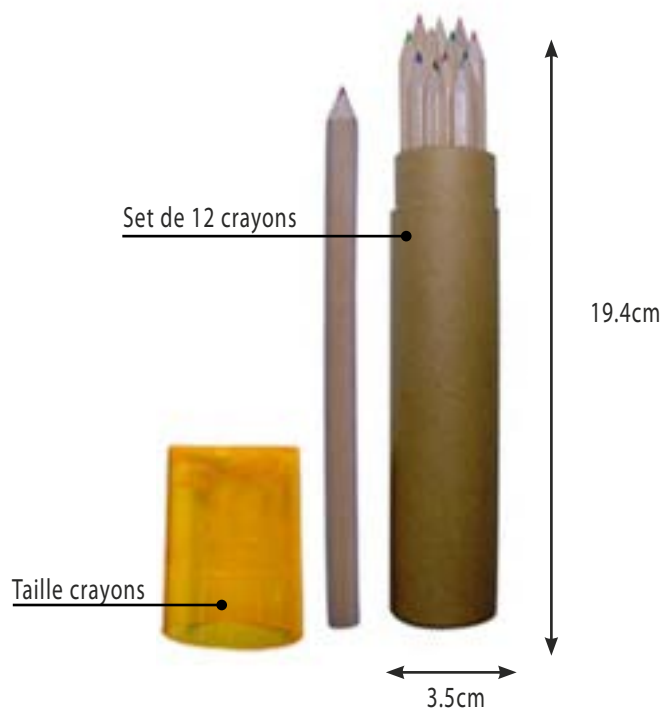

SN037

SET DE 12 CRAYONS

Marq: Sérigraphie- Numérique