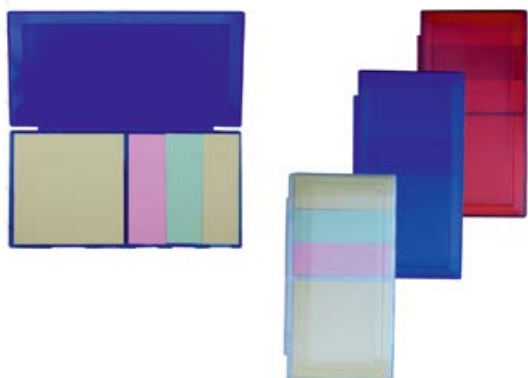

● Gadget TC5520

● GADGET BUREAUTIQUE POST-IT

○ Marquage: Sérigraphie - Numérique