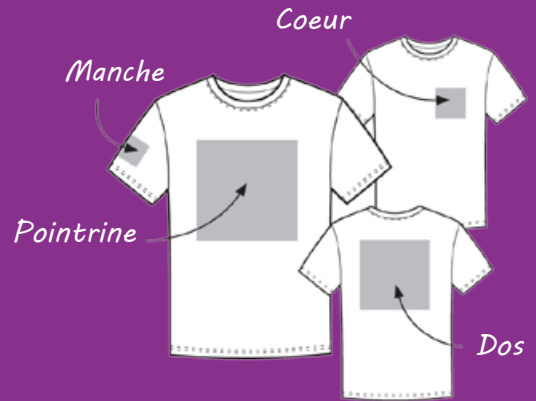

TEXTILE & LOISIR

Marquage des t-shirts & polos

Choisissez un ou plusieurs emplacements pour votre marquage selon la visibilité souhaitée ou **votre logo à imprimer sur le produit.**

Transfert, Broderie, Flex ou impression numérique selon le besoin de votre cible. Pour les tee shirts et les polos toutes **les couleurs sont disponibles.** Pour le dos ou la poitrine vous avez la possibilité de choisir **les surfaces d'impression** en A4, A3 ou autres.

Le textile Made in Tunisia !

Le textile regroupe de nombreux articles publicitaires très utilisés pour **promouvoir l'image d'une entreprise, d'une association ou d'un événement.** Casquettes, polos ou tee-shirts, le textile personnalisé est un **moyen efficace** de vous démarquer.